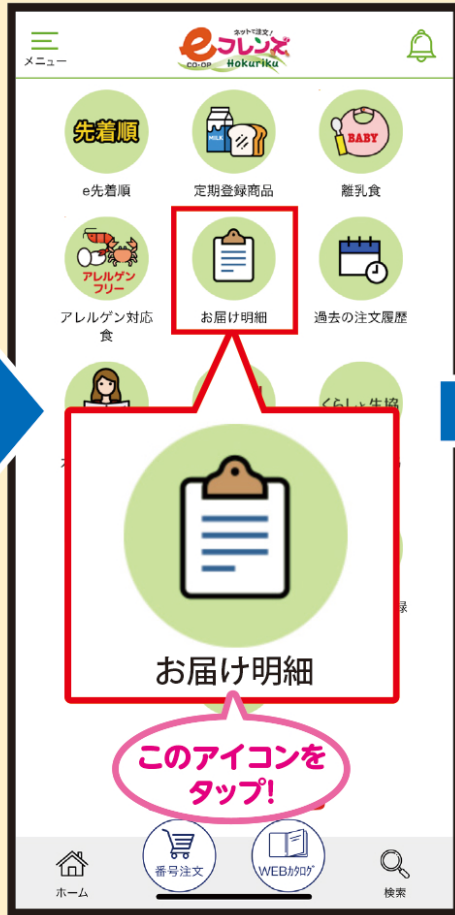

カタログを停止したら  
お届け表も  
届かなくなって、  
請求額がわからない…

# 宅配でお届けした商品と金額は「COOP宅配アプリ」で確認できます！

買い物中に  
コープで届いた商品が  
確認できて便利♪

COOP宅配アプリのホーム画面から「お届け明細」ボタンをタップすると過去8週間分のお届け商品が確認できるよ♪ 下の手順をチェック!!

eフレんズの会員登録はこちらから

お手持ちのスマホで  
二次元コードを読み込む!

COOP宅配アプリのダウンロードはこちらから

eフレんズ会員に登録し、  
会員コードが発行されたら、  
スマホで二次元コードを  
読み込んで、  
アプリを  
ダウンロード  
してください。