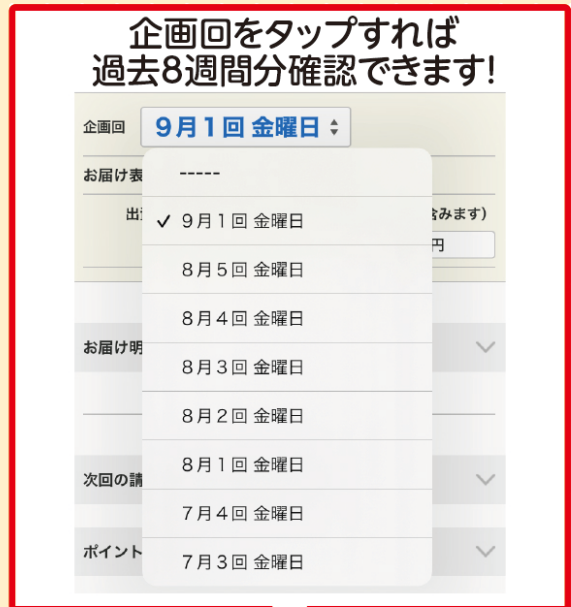

カタログを停止したら  
お届け表も  
届かなくなって、  
請求額がわからない…

# 宅配でお届けした商品と金額は「COOP宅配アプリ」で確認できます！

買い物中に  
コープで届いた商品が  
確認できて便利♪

COOP宅配アプリのホーム画面から「お届け明細」ボタンをタップすると過去8週間分のお届け商品が確認できるよ♪ 下の手順をチェック!!

eフレんズの会員登録はこちらから

お手持ちのスマホで  
二次元コードを読み込む!

COOP宅配アプリのダウンロードはこちらから

eフレんズ会員に登録し、  
会員コードが発行されたら、  
スマホで二次元コードを  
読み込んで、  
アプリを  
ダウンロード  
してください。