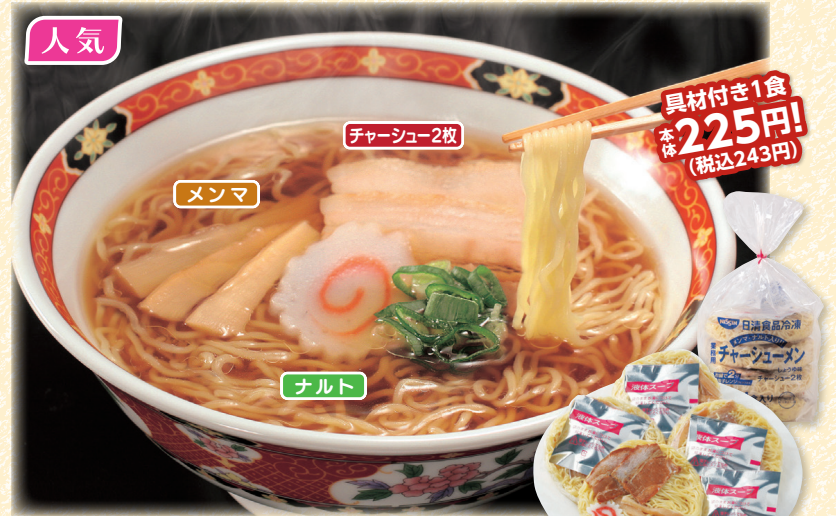

小松センター

サヤマ アイ
佐山 愛さん

人気
具材付き1食
本体 **225円!**
(税込243円)
チャーシュー2枚
メンマ
ナルト
1食(242g)
399kcal 糖質6.7g
業務用チャーシューメン
968g(4食) 本体 **898円**
(税込970円)
主原料:小麦粉(国内製造) (賞)12カ月 乳 卵 麦 日清食品冷凍
おすすめします♪
レンジでもお鍋でも調理OK!具だくさんで夏休みの昼食や軽食におすすめです。

“顔がみえる”
地元の商品が大集合!!

じゅもーる

石川県を中心とした
北陸3県の商品です

シャインマスカットの
旬は短し。お見逃しなく!

担当: 得田

【豆知識】シャインマスカット
エメラルドグリーンの美しさから、ぶどうの女王ともいわれる「シャインマスカット」。シャインマスカットは日本生まれで、「大粒」「甘い」「皮ごと食べられる」「種がない」のが特長。走・攻・守の三拍子以上揃った大谷選手のようなですね(*^^)

今季
初

8月のみの
季節限定