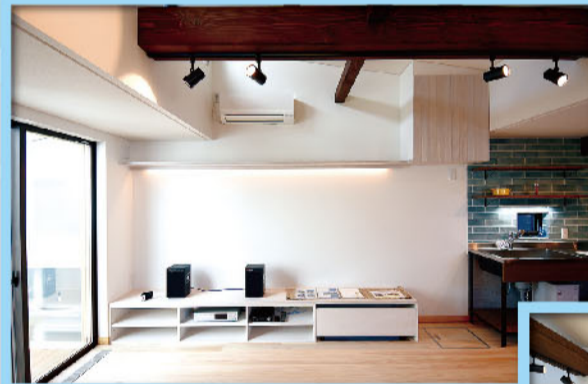

お客様の感性を大切に実現

床下エアコン〜輻射熱暖房で床が暖かい

白を基調にしたアメリカ西海岸風の人気のデザイン

きめ細かく お客様の声を聞くのが使命です

家づくりのスタイルは十人十色です。私たちは、住宅を知り尽くしたプロだからこそ、その十人十色に答えられるよう、徹底的にお客様の話を耳を傾けます。見たこともないデザインや、大工のテクニックを見せつけるようなことはしません。設計は、限られた敷地や予算の中で、最大限に心地良く住まうために。施工は、住まう人のために、手触りが良く、長持ちするように。そんなことを、地道にコツコツ続けていきます。派手な謳い文句はありません。わかりやすい企画化住宅も持っていません。けれど、お客様の声をきめ細かく聞くことにかけては、他の誰にも負けません。いつか、あなたの声も聞かせていただけますように。