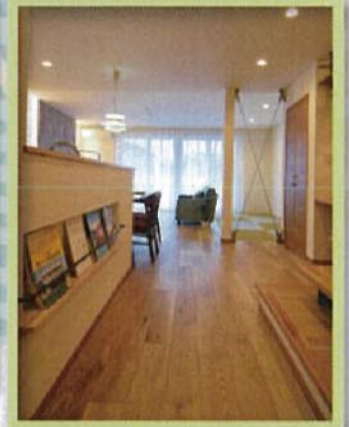

### 四十万 S 邸

狭いながらも大きく住まう、狭小地にゆったり間取りの「終の住処」ヒノキ 杉 うまく使った木の香りあふれる住まい

NUKUMORI  
木が見えるたてもの  
しんきょう STYLE