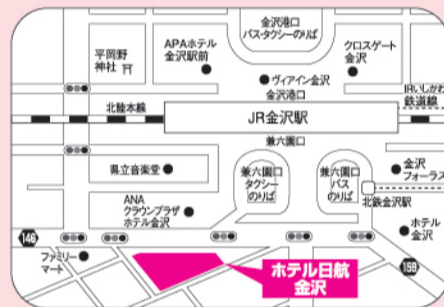

コープいしかわは振袖専門店 ジョイフル恵利と提携しております。

ジョイフル恵利は

全国NO.1の品揃え!!

成人式 振袖展示会のご案内

ジョイフル恵利
イメージキャラクター
土屋 太鳳

とき

8月13日(土)

10:00~18:00
(最終受付17:00)

14日(日)

10:00~17:00
(最終受付16:00)

ところ

ホテル日航金沢 3階 孔雀の間

〒920-0853 金沢市本町2-15-1

お客様の安心・安全をお守りするため、新型コロナウイルス感染拡大防止の対策を徹底し、**完全予約制**での対応とさせていただきます。事前にご予約をお願いいたします。ご来場の際は、ジョイフル恵利 片町きらら金沢店(0120-313-650)までお問い合わせください。

※写真はすべてイメージです。