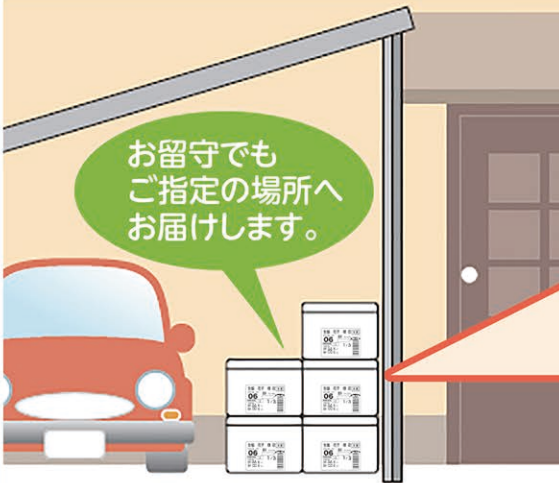

お子様用の商品が多数あります!

- ●約14.8×19cm(1枚)
- ●昭和紙工(株)
- ●日本製
- ☑トイレには流せません。

おしりふき

- ●無香料・ノンアルコールのトイレに流せるおしりふきです。
- ●約20×14cm(1枚)●香り/なし●無漂白
- ●昭和紙工(株)
- ●日本製

おしりふき

次回 毎週 co-op ※写真は80枚入×12パックです。

赤ちゃんのおしりふき

027071	1パックあたり 91円	027072	1パックあたり 90円
80枚入×3パック		80枚入×12パック	
本体 248円		本体 980円	
(税込 273円)		(税込 1,078円)	

次回 毎週 co-op ※写真は66枚×8パックです。

トイレに流せるおしりふき 厚手タイプ

027069	1パックあたり 164円	027070	1パックあたり 163円
66枚×2パック		66枚×8パック	
本体 298円		本体 1,180円	
(税込 328円)		(税込 1,298円)	

- ●香料や保存料を添加していないせっけんです。
- ●無着色
- ●(株)コープフリーン
- ●日本製

- ●取り出し口が大きく綿球に触れることがなく衛生的。
- ●約8cm(1本)
- ●平和メディク(株)
- ●ベトナム製

次回 毎週 co-op 素材そのまま ベビーソープ

027082	1個あたり 121円	本体 328円
85g×3個		(税込 361円)

次回 毎週 co-op ベビー綿棒

027083	1個あたり 252円	本体 458円
200本×2個		(税込 504円)

「にこにこほっぺ夏号チラシ」は、6月20日週に配布しております。再度チラシをご希望の方は、配送担当者までお声かけください。

eフレンズならいつでも見ることができます。この機会にぜひご登録ください。(ご自身でのご登録が必要です)

サイトにアクセス
コープ北陸eフレンズ 検索
<スマートフォン> <https://hokuriku.ef.cws.coop/auth/sp/login.do>

班(グループ)でご利用のご案内

★班(グループ)に配達の際は、決められた場所(お当番さん宅・職場など)に、皆さんの商品を1カ所にまとめてお届けします。仕分けを組合員さんをお願いしているため、宅配料がかりません。班でのご利用お待ちしております。

お留守でもご指定の場所へお届けします。

商品を1カ所にまとめてお届けしています。

- ① 青果・雑貨・パンなどは、班(グループ)単位でまとめて袋に入っています。個人別のお名前シールは貼られていません。
- ② 冷蔵・冷凍・常温品(ドライ仕分け商品)は、「個人別仕分け袋(ナイロン袋)」にお名前シールが貼られています。

※「個人別お届け表」または「班別お届け表」(例)を見ながら確認しましょう。