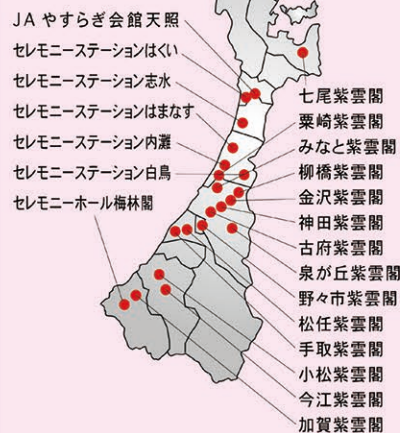

会員登録のお勧め

よりコープ葬のことを詳しくお知りになりたい方は会員登録をお勧めしております。登録は無料で、年会費
など料金は一切かかりません。入会時に資料と特典をお送りするほか、年に2回ほど会報をお送り致します。

会員登録方法

4月3回の注文用紙に、下からおひとつ注文番号を選んで、数量[1]とご記入ください。
資料と特典はお申し込みから約2週間後に郵送にてお送り致します。

種類	注文番号	内容
特典A	338958	袋オープナー&クリップ
特典B	338966	保険証・カードケース
特典C	338974	メモ帳

もしもの時 → 0120-275-580 (葬儀受付24h)

葬儀の依頼であることをお申し付け下さい。提携葬儀社がご指定の
場所までお迎えに上がります。その後のことは、提携葬儀社が全て対応
致しますので、安心して、わからないことは何でもご相談下さい。

事前相談受付 → 076-275-6904 (月~金 9時~18時)

葬儀に関する事前の相談であることをお伝え下さい。
葬儀について気になること、料金や葬儀後のことなど、お答え致します
ので、お気軽にお問い合わせ下さい。