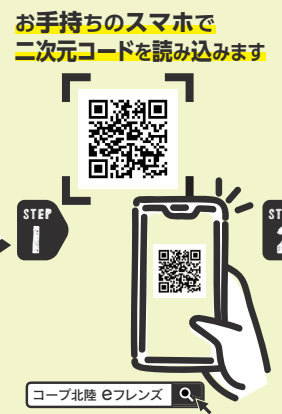

応募の仕方

番号注文アプリを起動します

番号入力後、「注文確認」ボタンを押します

商品名「アプリキャンペーン応募」が表示され「注文」ボタンを押して応募完了です!

応募期間 2022年2月4回～3月2回 ※期間中の特典はおひとり1回です。

特典 『応募者全員に』500円分の宅配ポイントをプレゼント!!

応募方法 「番号注文アプリ」から応募番号を注文された方。

応募 **348210** (6桁番号) を入力いただき応募となります。 ※3月7日にアップロードされ「COOP宅配アプリ」にバージョンアップします。

※初回起動時はeフレンズ会員コード、パスワードの入力が必要です

番号注文アプリ・eフレンズの登録については以下をご覧ください。

こんな事にお困りではありませんか?

今月、どれくらい生協で買い物したっけ?

今日の夕飯 どうしよう? 簡単にできるレシピが知りたいわ!

今日は不在にしたけど配達が終わったかな?

こんな困り事、このアプリが全部解決!!

①「eフレンズ」の会員登録方法

eフレンズ 会員登録はカンタン!

この4つがあればすぐに登録できる

- A 組合員コード(8桁)
- B 電話番号(生協に登録済みの)
- C メールアドレス(D パスワード)

「会員利用規約に同意して登録」をタップ!

「コープ北陸 eフレンズ会員利用規約」をご確認し、お進みください。

※この新規会員登録は、生協に加入している組合員の方専用です。 ※一部生協の組合員の方で共同購入・借記を利用されていない方は、こちらからはご登録頂けません。予めご了承ください。