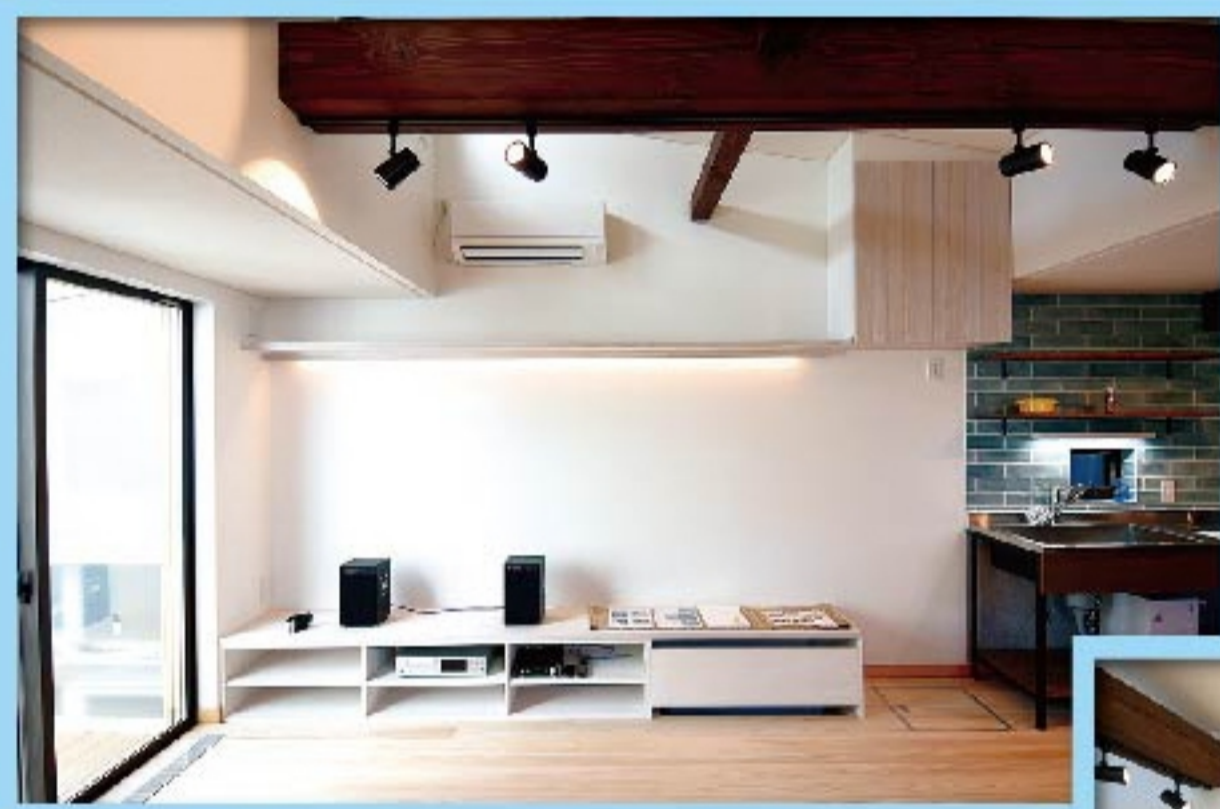

お客様の感性を大切に実現

床下エアコン～輻射熱暖房で床が暖かい

白を基調にしたアメリカ西海岸風の人気のデザイン

きめ細かく お客様の声を聞くのが使命です

家づくりのスタイルは十人十色です。私たちは、住宅を知り尽くしたプロだからこそ、その十人十色に答えられるよう、徹底的にお客様の話しに耳を傾けます。見たこともないデザインや、大工のテクニックを見せつけるようなことはしません。設計は、限られた敷地や予算の中で、最大限に心地良く住まうために。施工は、住まう人のために、手触りが良く、長持ちするように。そんなことを、地道にコツコツ続けていきます。派手な謳い文句はありません。わかりやすい企画化住宅も持っていません。けれど、お客様の声をきめ細かく聞くことにかけては、他の誰にも負けません。いつか、あなたの声も聞かせていただけますように。