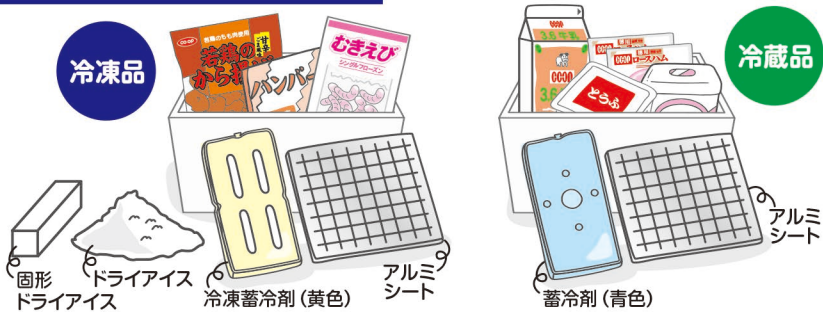

保冷あんしん宣言!

毎日暑いし...

注文したいけど、冷凍品やアイスが溶けてしまわないか心配...

ご安心ください!

お届け時にお留守で受け取れない場合も、保冷箱に商品をお入れし、ドライアイス(固形ドライアイス)や冷凍蓄冷剤(保冷剤)で保冷をしっかりと行っています。「夜まで帰らないし注文どうしようかな～」とお悩みの方も、おおよそのご帰宅時間をお知らせいただければ、その時間に合わせて保冷をいたしますので、安心して冷蔵品・冷凍品をご注文ください。

温度帯ごとに仕分けしてお届け

※冷凍品は気候や配送状況などの都合により、品温に影響の無い範囲でドライアイスのみ・冷凍蓄冷剤のみでお届けする場合があります。
 ※保冷箱や冷凍蓄冷剤などは翌週配送時にご返却をお願いします。
 ※ドライアイスは直接肌に触れると低温やけどの危険性がありますので、取り出す時には十分にご注意ください。

今週のおすすめ商品

シャッキリ&さっぱり ヨーグルト味

たっぷり
10本入り

さわやかな甘さのくちどけが楽しめるヨーグルト味のアイスバーです。

079 9月4回 凍氷菓 1本40ml 36kcal 脂肪量0g

年間最安値!
 (40ml×10本) 本体 168円
 前回7月3回本体198円
 セイカ食品 (税込181円)

コープいしかわ 暮らしのサービス紹介

コープいしかわの組合員向けにお得な特典が受けられるサービスがあります

■組合員特典サービス一覧(一部)

※お問い合わせの際に「コープいしかわの組合員」と伝えるか、コープカードを提示すると下記のサービスが受けられます。