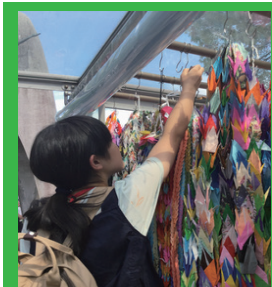

たくさんの折り鶴をありがとうございました。2019年度
にお預かりした折り鶴は、ピースデイ（平和のつどい）や原
爆パネル展でも飾らせていただき、平和の旅ヒロシマで献納
してきました。

たくさんの折り鶴
ありがとうございました。

ピースデイ
(平和のつどい) にて…

「原爆と人間」
パネル展にて…

平和の旅
ヒロシマにて…

平和活動への 応援・ご協力 ありがとうございます

コープいしかわでは、平和の旅や、平和に関する学習会、ピースコンサート等
の催し物を開催し、平和について考え、学ぶ場づくりを行っています。「次世代へ
の継承」を大切に、活動には皆様からお寄せいただいた「平和活動募金」を使用
しております。引き続きのご協力をお願いいたします。