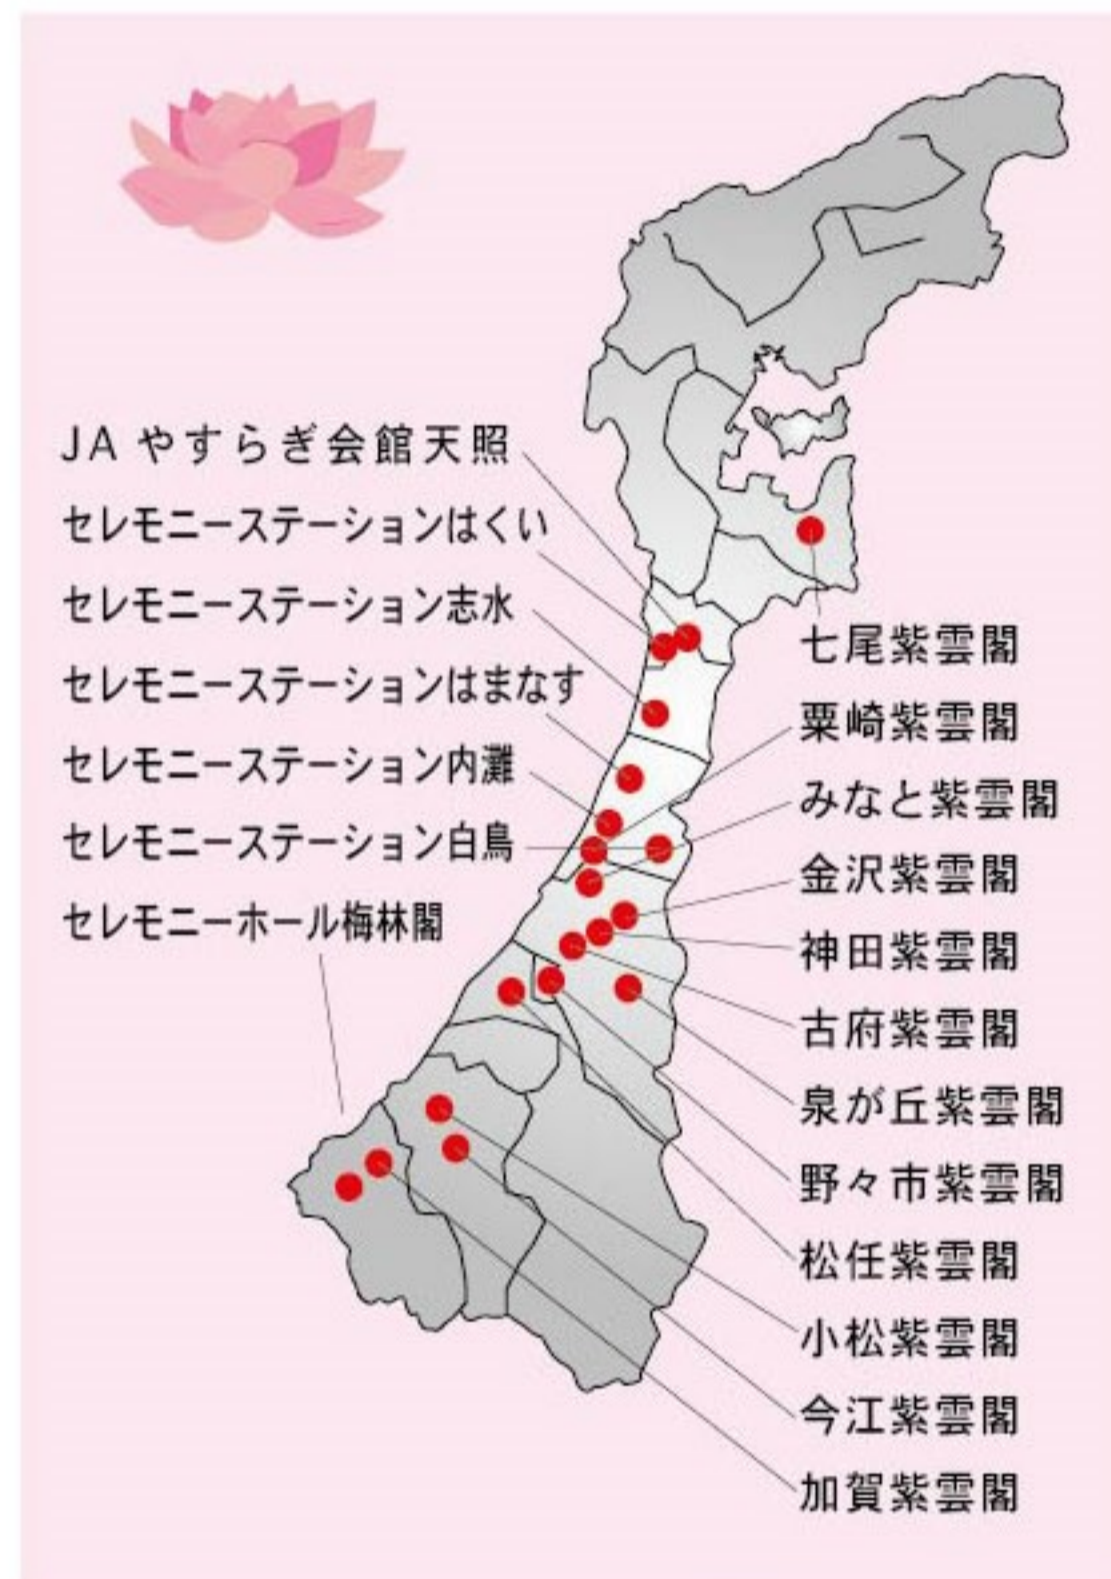

コープ葬 やすらか

「安心の内容、信頼できる葬儀、適正で明瞭な料金」こんな葬儀がしたいという声からコープいしかわのお葬式「コープ葬 やすらか」ができました。明瞭なプランと価格、地域の特性に適した葬儀、様々な葬儀の形式に対応し展開しております。

コープ葬 やすらかの特徴

- ・ 地元密着で、適正明瞭価格、真心サービス。
- ・ 一般葬から家族葬まであらゆる形式の葬儀に対応します。
- ・ 宗教・宗派を一切問いません。(仏教・神式・キリスト教・無宗教など)
- ・ 安心の提携先と経験豊富な『葬祭ディレクター』が安心のサポート。

【提携葬儀社】

株式会社サンレー
株式会社 JA サービス
株式会社志水
有限会社山口葬儀社
株式会社梅林閣

- ・ 事前のご相談やお見積もりを行います。
- ・ 年中無休・24時間、対応します。

コープ葬 提携社

提携先	会館名	住所
株式会社サンレー	七尾紫雲閣	七尾市古府町ぬ33番地
	みなと紫雲閣	金沢市無量寺町二12-1
	栗崎紫雲閣	金沢市栗崎町5-10-2
	金沢紫雲閣	金沢市広岡1-4-20
	神田紫雲閣	金沢市神田2丁目5番1号
	古府紫雲閣	金沢市古府1-226
	泉が丘紫雲閣	金沢市泉が丘1-1-3
	野々市紫雲閣	野々市市本町4丁目21-8
	松任紫雲閣	白山市五歩市町404
	小松紫雲閣	小松市城南町134
株式会社 JA サービス	JA やすらぎ会館天照	羽咋市太田町と115番地
	セレモニーステーションはくい	羽咋市島出町上2-2
株式会社志水	セレモニーステーション志水	羽咋郡宝達志水町宿巻718-1
	セレモニーステーション白鳥	河北郡津幡町浅田丙97
有限会社山口葬儀社	セレモニーステーション内灘	河北郡内灘町西荒屋ぬ501-1
	セレモニーステーションはまなす	かほく市松浜ハ1-3
株式会社梅林閣	セレモニーホール梅林閣	加賀市大聖寺下屋敷29番地甲

コープ葬 やすらかは遺族の想いを大切にします

～利用された方のお声～

・親切かつ丁寧に対応いただき、サービス・価格面、すべてにおいて大変満足です。遺族の想いも十分受け入れていただきました。

・小規模な葬儀の為、会場が少し寂しい雰囲気になると思っていました。お花を多く使ったりすることで、予想していたよりいい雰囲気で行えてよかったです。

・喪主として初めての葬儀でしたが、葬儀社のフォローなどもあり、無事終えることが出来ました。スタッフの方が大変親切・丁寧に対応いただき、やはりプロだなと感じました。最後まで安心してお任せ出来ました。