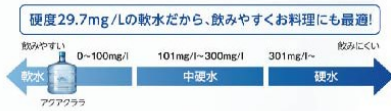

# 天然水よりおいしく、浄水器より安心をお届けするアクアクララ。

品質と味が違う! アクアクララのお水

安心、安全、きれい!

1000万分の1mmの極小浄化孔フィルター「RO(逆浸透)膜」でろ過した水は、不純物をほとんど取り除いた純水(H<sub>2</sub>O)に限りなく近い安全なお水です。

※1000万分の1mm以内の微細な分子とほぼ同じ大きさの細菌を持つフィルターで不純物をカット(RC)膜による放射能物質ヨウ素(1-131)の除去効果について、独立行政法人放射線医学総合研究所で確認されています。

おいしさがまるで違う!

不純物を殆ど取り除いた限りなく純水に近い水に4種のミネラルをバランス良く配合したアクアクララは、硬度29.7のおいしい軟水。飲用はもちろんお料理に使用すれば、今まで以上においしくなります。

用途・インテリアに合わせて選べる、アクアクララのウォーターサーバー

**アクアアドバンス** (全8色)

幅: 316mm 奥行: 352mm 高さ: 966mm 9ℓレギュラーボトル搭載時: 242mm