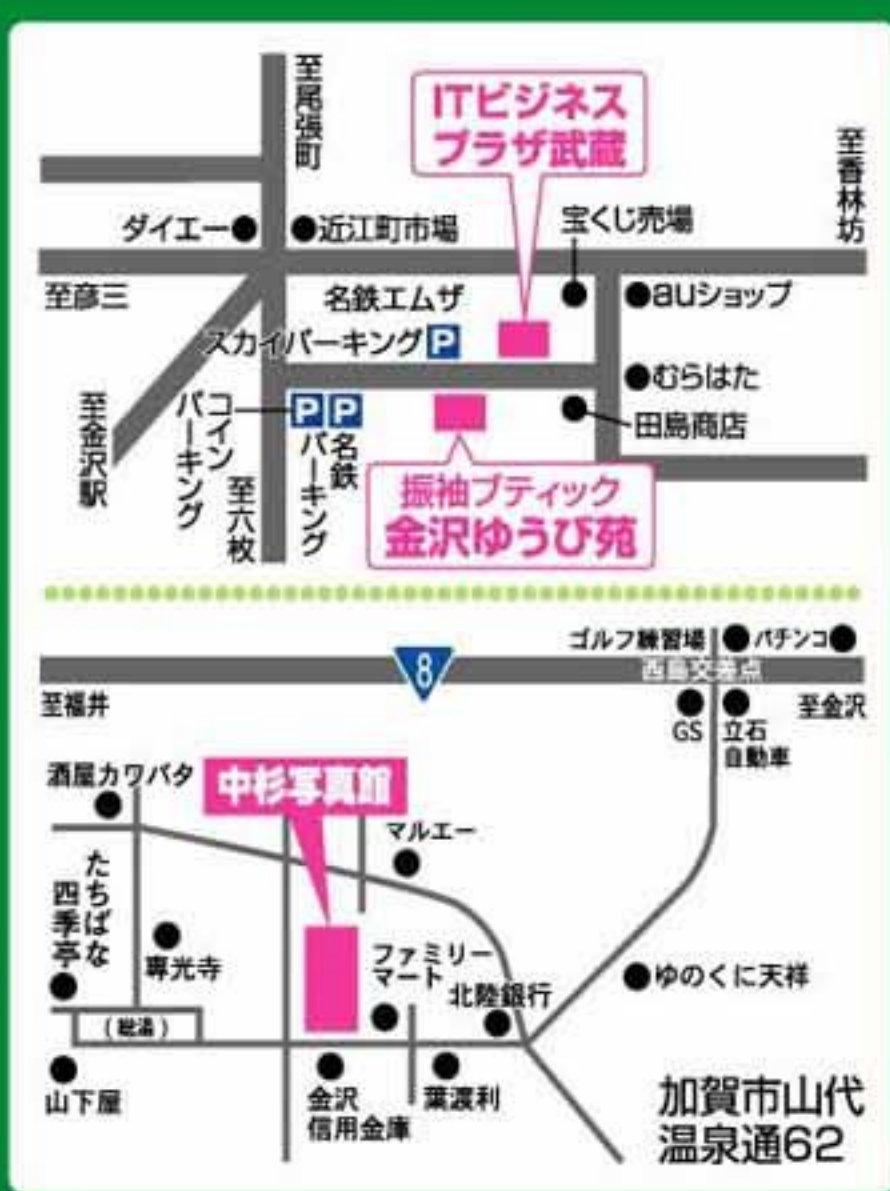

コープいしかわ組合員の皆様へ

年明け1回目だからお気に入り♥がきっと見つかる大試着会です。

とき 1月3日(土)~6日(火)
ところ 時間/10:00~19:00 会場/金沢ゆうび苑

1月16日(金)~19日(月)
 時間/10:00~19:00 会場/ITビジネスプラザ武蔵

1月22日(木)~2月1日(水)
 時間/10:00~19:00 会場/金沢ゆうび苑

1月24日(土)・25日(日)
 時間/10:00~18:00 会場/中杉写真館

●大変混みますので来店日時をフリーダイヤルでご予約ください。

日時・会場ご確認の上ご来場
 よろしくお願ひします。

2010年 成人式をお迎えのお嬢様へ 新春振袖試着会

レンタルからお買い求めまで
 おまかせください!!

予約された振袖はご利用日まで大切に保管されます。

特典 来店いただいた方に
 生協 さくら玉子(50個)プレゼント!
 ご契約の方に
 前撮写真(ヘア・メイク・着付)無料サービス!

レンタルでも安心のパーフェクトセット
 ●振袖 ●袋帯 ●長襦袢 ●帯メ ●帯揚 ●重ね衿
 ●草履 ●バッグ ●ショール ●衣装ケース ●風呂敷